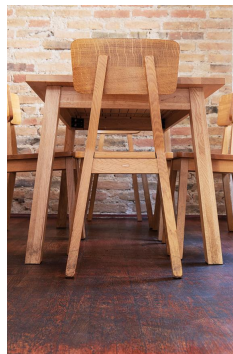

STUHL WANTO