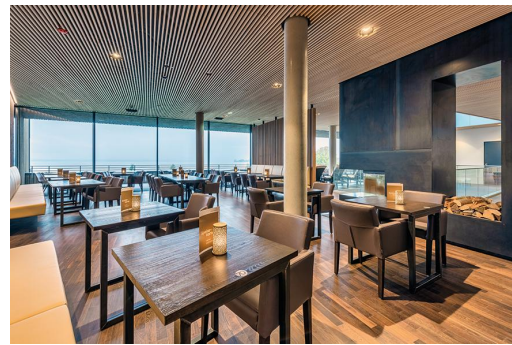

ESSTISCH RICKON