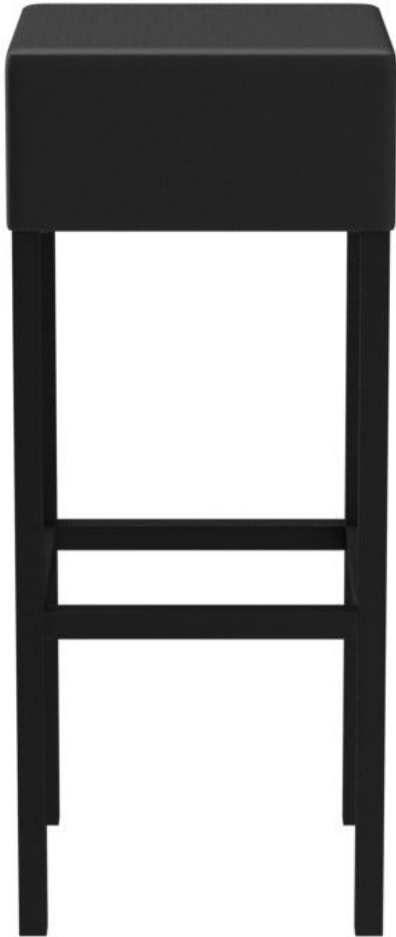

# BARHOCKER **TIM**

Ecken und Kanten verleihen dem Hocker Tim seinen besonderen Charme. Durch sein geradliniges Design ist das Outdoormodell universell einsetzbar. Das Gestell besteht aus schwarz pulverbeschichtetem Aluminium; das Polster ist mit Silvertex-Kunstleder in Beige-Grau oder Schwarz bezogen.

### Produktdetails

Artikelnummer:	101A0N
Modell:	Tim
Produktart:	Barhocker
Gestellmaterial:	Aluminium
Gestellfarbe:	schwarz pulverbeschichtet
Sitzmaterial:	Kunstleder Silvertex
Sitzfarbe:	schwarz
Bodengleiter:	Kunststoff inklusive
Montagestatus:	nicht montiert

### Technische Daten

Artikelnummer:	101A0N
Modell:	Tim
Produktart:	Barhocker
Einsatzbereich:	Outdoor
Sitzhöhe:	80 cm
Sitzbreite:	34 cm
Sitztiefe:	34 cm
Gewicht:	4 kg