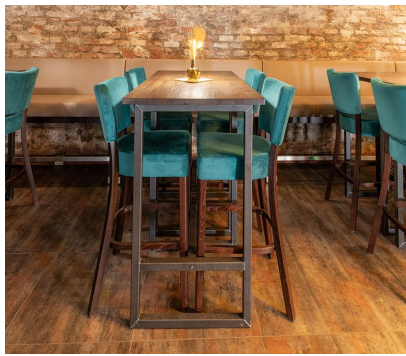

STEHTISCH RICKON