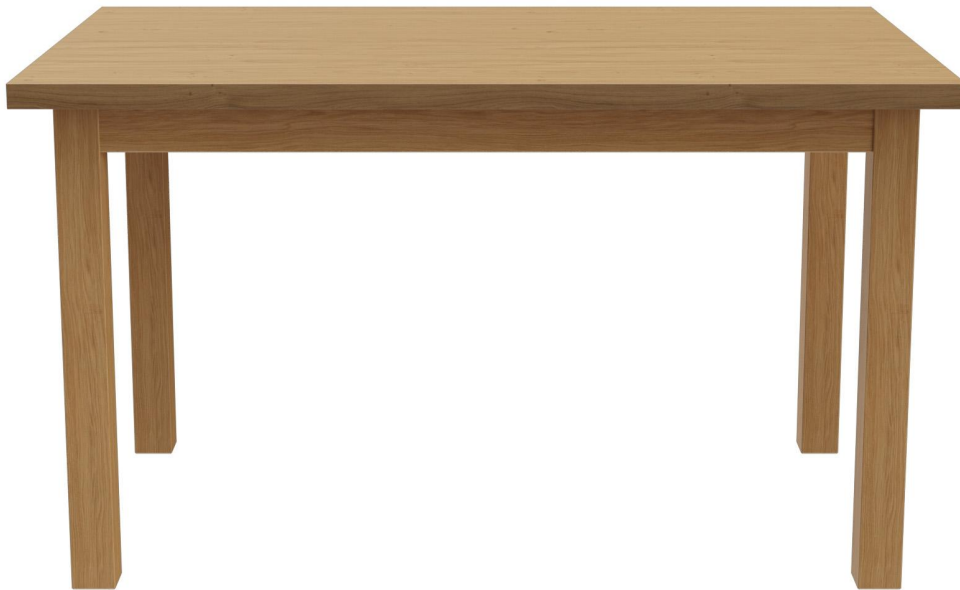

## ESSTISCH DUNIA

Schlicht, klassisch und universell einsetzbar ist Dunia. Das Modell ist als Couchtisch, Esstisch, halbhoher Tisch und Stehtisch in unterschiedlichen Größen verfügbar. Das Gestell aus massivem Buchenholz ist in den Beiztönen Nußbaum, Meranobraun und Schwarz erhältlich. Der Esstisch und Stehtisch ist zusätzlich in Eiche natur verfügbar. Es kann mit verschiedenen Tischplatten kombiniert werden - sodass sich Dunia in moderne wie klassische Gastronomieambiente einfügt. Die halbhohen Tische und Stehtische können optional mit einem Edelstahlfußsteg ausgestattet werden.

### Produktdetails

Artikelnummer: 101I4S

Produkt aus nachhaltigem Holz: ja

Modell: Dunia

Produktart: Esstisch

Gestellmaterial: Eiche

Gestellfarbe: natur transparent lackiert

Fußart: 120 x 68

Montagestatus: nicht montiert

Tischplattentiefe: 80 cm

Tischplattenmaterial: Sako (Spanplatte echtholzfurniert)

Tischplattenfarbe: Eiche natur transparent lackiert

Kantenstärke: 35 mm

Tischplattenstärke: 35 mm

Größe Tischgestell: 120 cm x 68 cm (LxB)

Tischplattenbreite: 130 cm

Produziert in Deutschland oder Europa: ja

ESSTISCH **DUNIA**