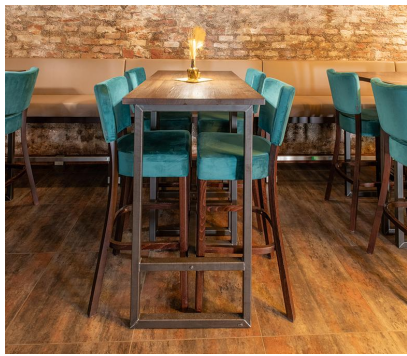

STEHTISCH RICKON