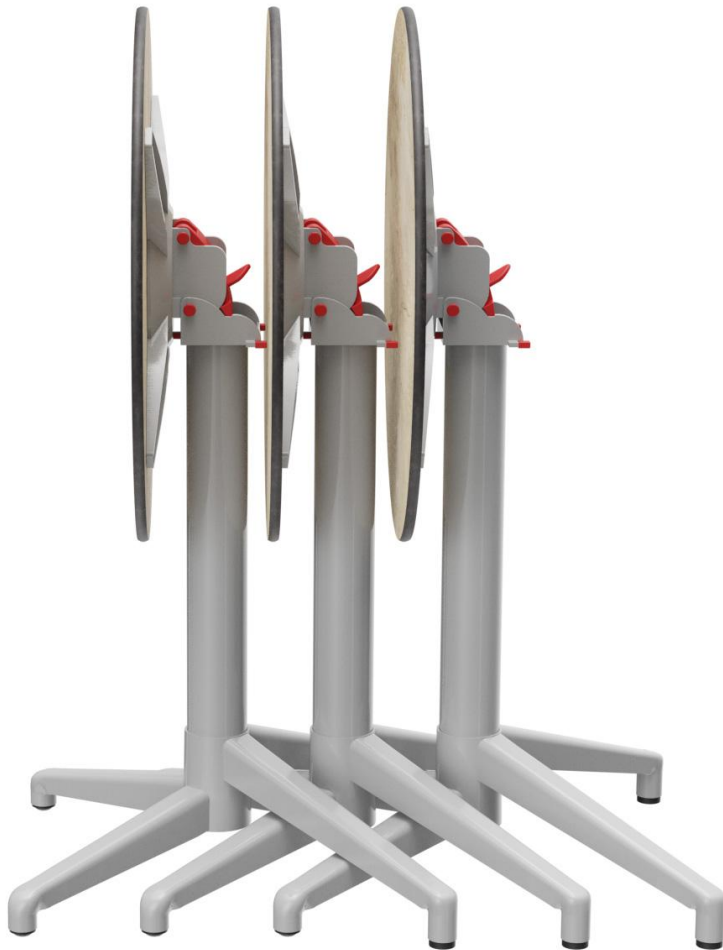

ESSTISCH SVEN

Vielseitig einsetzbar und praktisch im Handling ist der seitenstapelbare Tisch Sven. Das Gestell aus pulverbeschichtetem Aluminium ist mit verschiedenen Tischplatten kombinierbar. Durch den Kippmechanismus lassen sich die Tische platzsparend seitlich stapeln.

278,00 €

ESSTISCH SVEN

Deine gewählte Variante

Produktdetails

Artikelnummer:	101IBH	Produziert in Deutschland oder Europa:	ja
Modell:	Sven		
Produktart:	Esstisch		
Gestellmaterial:	Aluminium		
Gestellfarbe:	silber pulverbeschichtet		
Fußart:	K100		
Klappbar:	ja		
Montagestatus:	nicht montiert		
Tischplattentiefe:	60 cm		
Tischplattenmaterial:	Compact Slim (High Pressure Laminat (HPL))		
Tischplattenfarbe:	eiche geölt		
Kantenstärke:	12 mm		
Tischplattenstärke:	12 mm		
Größe Tischgestell:	Zentral Einzelsäule		
Tischplattenbreite:	60 cm		

ESSTISCH SVEN

Deine gewählte Variante

Technische Daten

Artikelnummer: 101IBH

Modell: Sven

Produktart: Esstisch

Einsatzbereich: Outdoor

Höhe: 74.2 cm

Breite: 60 cm

Tiefe: 60 cm

Gewicht: 12.3 kg

Nicht geeignet für: Schwimmbäder

Tischplattenbreite: 60 cm

ESSTISCH SVEN

ESSTISCH SVEN