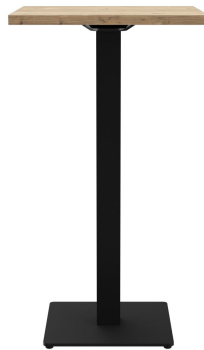

STEHTISCH KERST