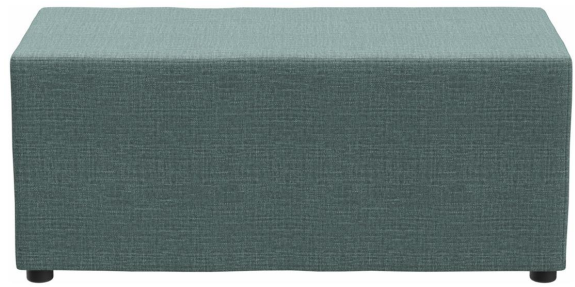

HOCKER 2-SITZER CORINA