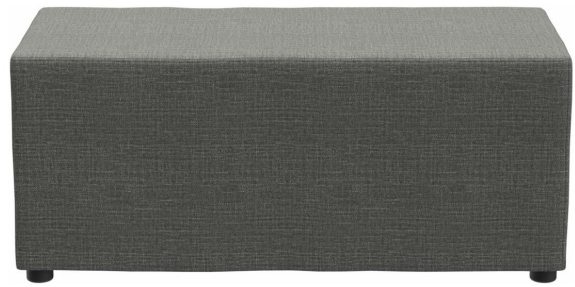

HOCKER 2-SITZER CORINA