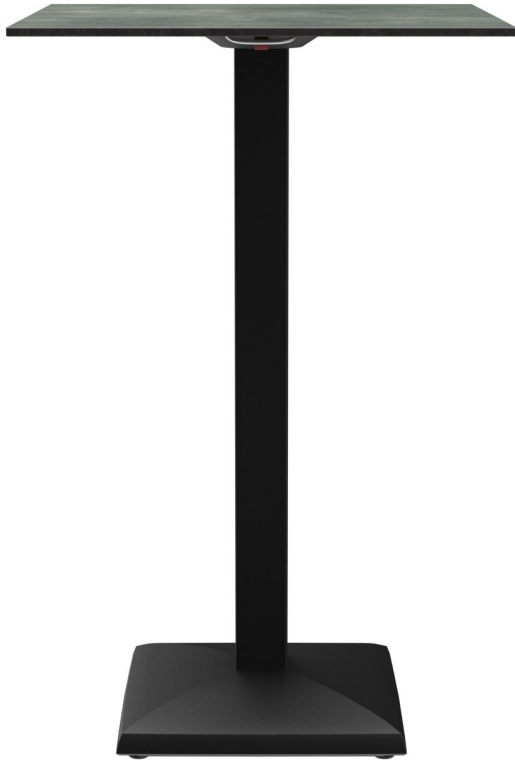

STEHTISCH KORD

Der elegant geformte quadratische Fuß und die quadratische Säule verleihen Kord ein kompaktes und modernes Aussehen. Das schwarz lackierte Stahlgestell kann mit unterschiedlichen Tischplatten kombiniert werden. Kord ist in Ess- und Stehtischhöhe, mit oder ohne FLAT-Technologie erhältlich und kann zusätzlich mit einem Kippmechanismus zum platzparenden Verstauen ausgestattet werden. Er ist für den Indoor- ebenso wie für den Outdoor-Einsatz geeignet. Dank der hydraulischen Bodengleiter des FLAT Systems wird der Tisch automatisch an unebene Böden angepasst, wodurch er stets sicher und stabil steht – wackelnde Tische gehören der Vergangenheit an. Das patentierte System reagiert sofort auf den Untergrund und sorgt für eine feste und gleichbleibende Position.

- witterungsbeständig und pflegeleicht
- robustes Stahlgestell
- wackelfrei durch Boden Anpassung

315,00 €

STEHTISCH KORD

Deine gewählte Variante

Produktdetails

Artikelnummer: 101SH1

Aufnahmetop: Kipptop

Modell: Kord

Größe Tischgestell: Zentral Einzelsäule

Produktart: Stehtisch

Tischplattenbreite: 68 cm

Gestellmaterial: Stahl

Gestellfarbe: schwarz
pulverbeschichtet

Fußart: quadratisch
(43x43cm)

Fußfarbe: schwarz

Bodengleiter: Flat-Technologie

Deine gewählte Variante

Technische Daten

Artikelnummer: 101SH1

Modell: Kord

Produktart: Stehtisch

Einsatzbereich: Outdoor

Höhe: 109.2 cm

Breite: 68 cm