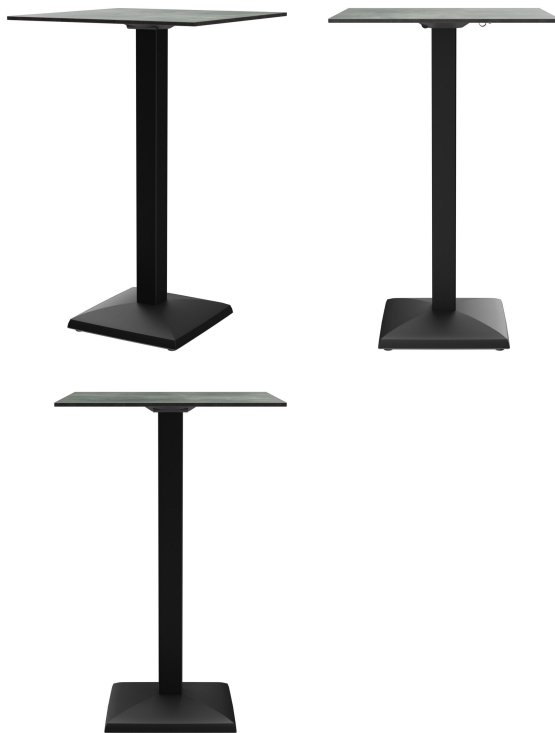

STEHTISCH KORD

Der elegant geformte quadratische Fuß und die quadratische Säule verleihen Kord ein kompaktes und modernes Aussehen. Das schwarz lackierte Stahlgestell kann mit unterschiedlichen Tischplatten kombiniert werden. Kord ist in Ess- und Stehtischhöhe, mit oder ohne FLAT-Technologie erhältlich und kann zusätzlich mit einem Kippmechanismus zum platzparenden Verstauen ausgestattet werden. Er ist für den Indoor- ebenso wie für den Outdoor-Einsatz geeignet. Dank der hydraulischen Bodengleiter des FLAT Systems wird der Tisch automatisch an unebene Böden angepasst, wodurch er stets sicher und stabil steht – wackelnde Tische gehören der Vergangenheit an. Das patentierte System reagiert sofort auf den Untergrund und sorgt für eine feste und gleichbleibende Position.

Größe Tischgestell: Zentral Einzelsäule

Produktart: Stehtisch

Tischplattenbreite: 68 cm

Gestellmaterial: Stahl

Gestellfarbe: schwarz
pulverbeschichtet

Fußart: quadratisch
(43x43cm)

Fußfarbe: schwarz

Bodengleiter: Flat-Technologie

Deine gewählte Variante

Technische Daten

Artikelnummer: 101SH1

Modell: Kord

Produktart: Stehtisch

Einsatzbereich: Outdoor

Höhe: 109.2 cm

Breite: 68 cm

Tiefe: 68 cm

Gewicht: 30.3 kg

Tischplattenmaterial: Compact Slim (High Pressure Laminat (HPL))

Tischplattenbreite: 68 cm

STEHTISCH KORD

STEHTISCH KORD