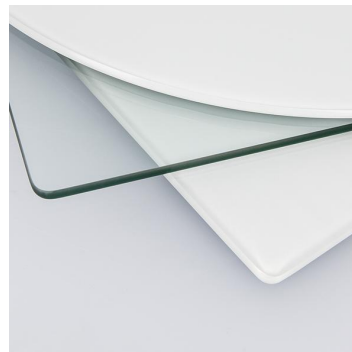

ZUBEHÖR TISCHPLATTE