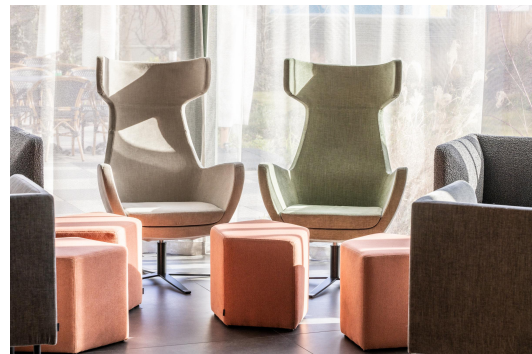

SESSEL DUSTIN