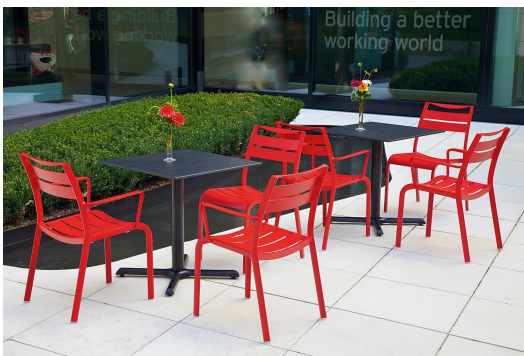

STUHL HERMA