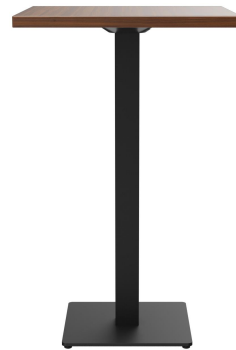

STEHTISCH KERST