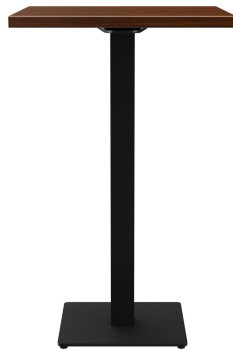

STEHTISCH KERST