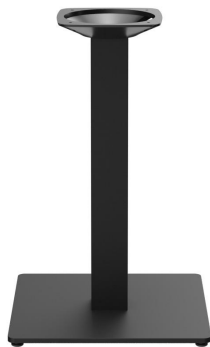

Vorteilsseite. | Advantage page. | Page avantage.

Indoor & Outdoor

LOUNGETISCH KERST