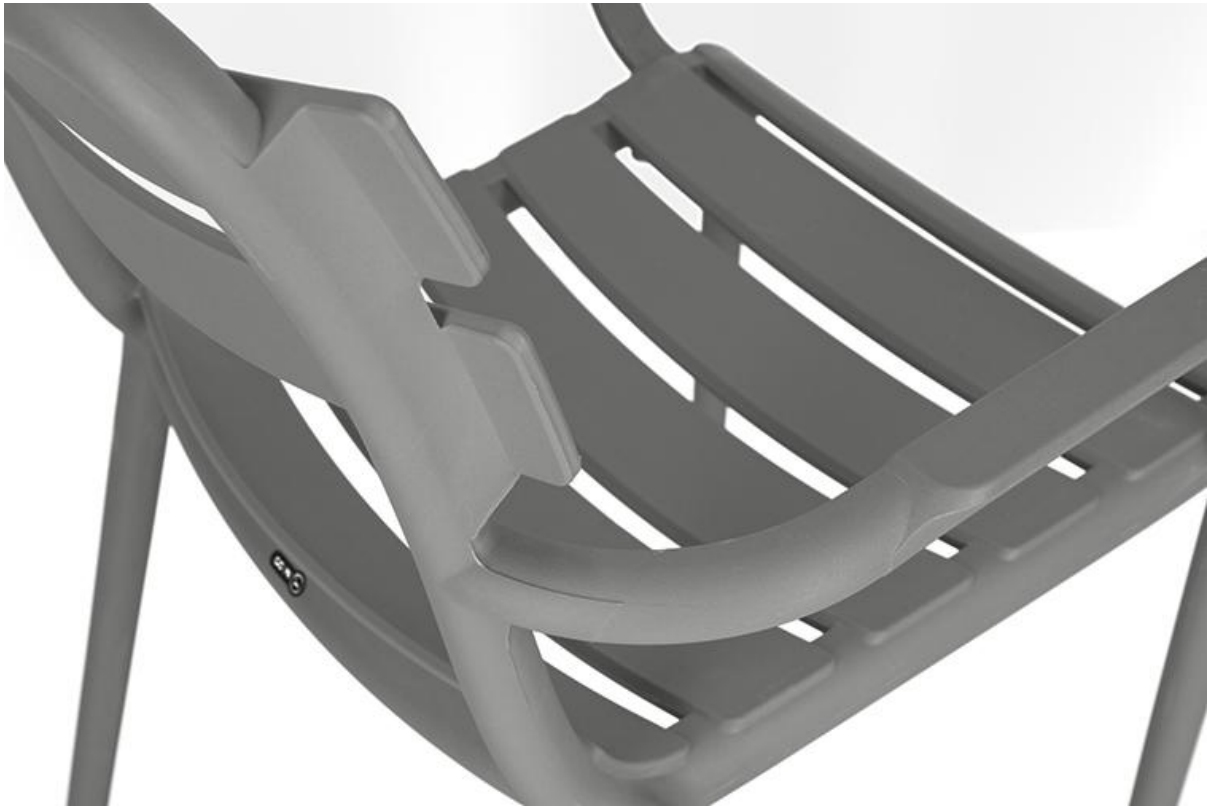

ARMLEHNSTUHL ESTELA

Gefertigt aus glasfaserverstärktem Polypropylen, überzeugt Estela mit ihrer Stabilität und Leichtigkeit – ideal für die Systemgastronomie. Die klassische Lattenoptik verleiht jedem Außenbereich zeitlose Eleganz. Erhältlich in zwei Farben und wahlweise als Stuhl oder Armlehner, bietet Estela maximale Flexibilität und Komfort. Perfekt für alle, die Qualität und Stil vereinen möchten.

74,00 €

ARMLEHNSTUHL ESTELA

Deine gewählte Variante

Produktdetails

Artikelnummer:	10254I
Modell:	Estela
Produktart:	Armlehnstuhl
Gestellmaterial:	glasfaserverstärktes Polypropylen
Gestellfarbe:	anthrazit
Sitzmaterial:	glasfaserverstärktes Polypropylen
Sitzfarbe:	anthrazit
Montagestatus:	komplett montiert

Technische Daten

Artikelnummer:	10254I
Modell:	Estela
Produktart:	Armlehnstuhl
Einsatzbereich:	Outdoor
Höhe:	83.5 cm
Sitzhöhe:	46 cm
Breite:	56 cm
Tiefe:	58 cm
Sitztiefe:	43.5 cm
Armlehnenhöhe:	66 cm
Gewicht:	5.5 kg
Stapelbar:	ja
Stapelmenge:	7

ARMLEHNSTUHL ESTELA

ARMLEHNSTUHL ESTELA