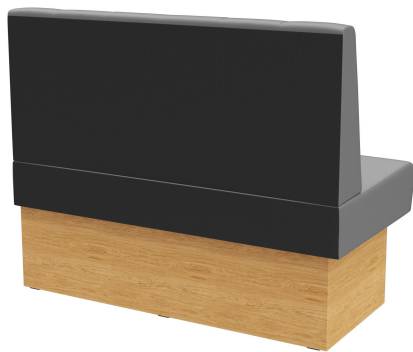

ABSCHLUSSELEMENT LINKS 120CM **HESTER**