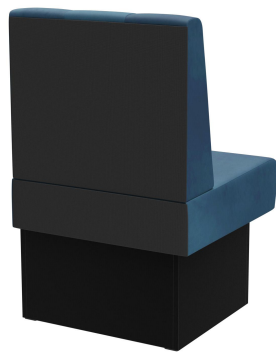

ABSCHLUSSELEMENT LINKS 60CM HESTER