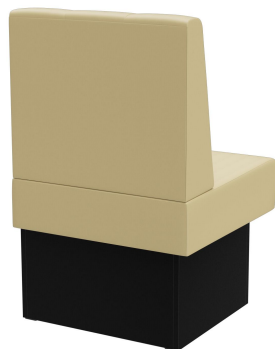

ABSCHLUSSELEMENT LINKS 60CM HESTER