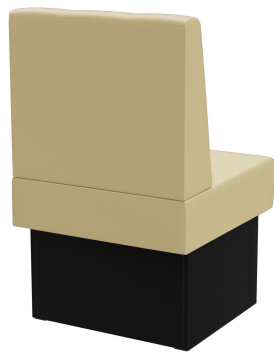

ABSCHLUSSELEMENT RECHTS 60CM HESTER