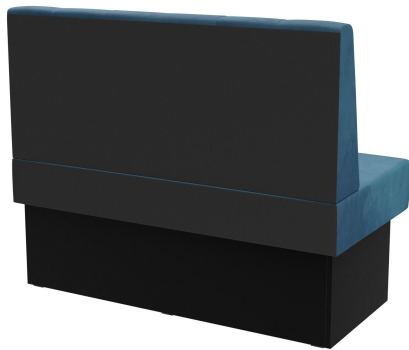

EINZELELEMENT 120 CM HESTER