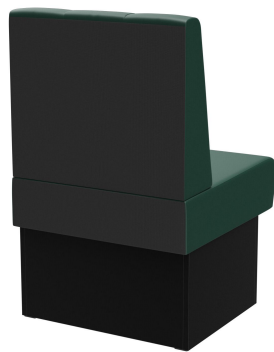

ZWISCHENELEMENT 60 CM HESTER