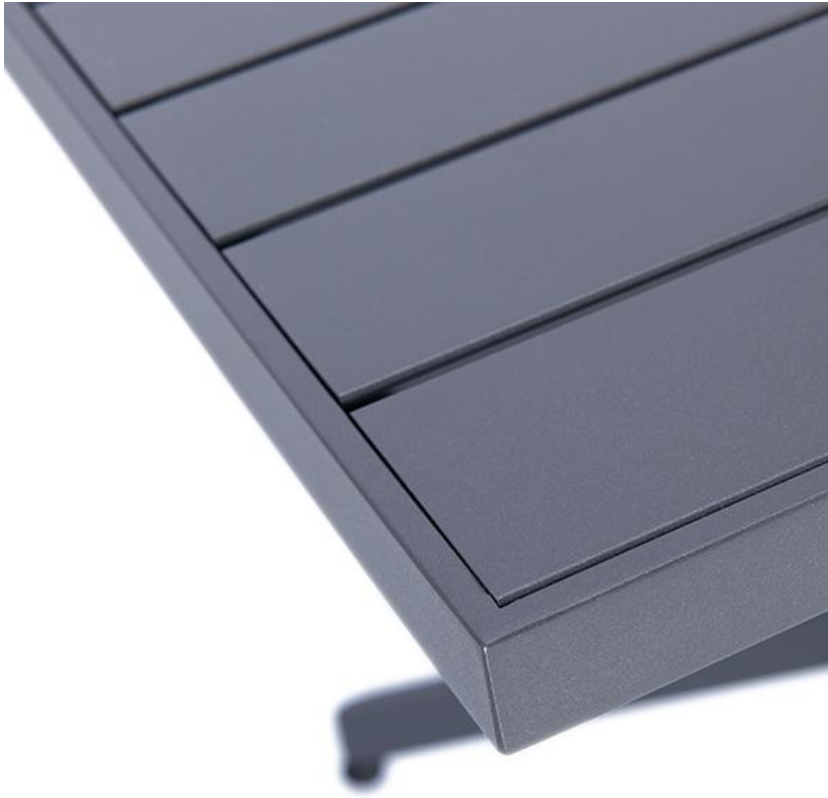

ESSTISCH TITO T

Ob quadratisch (80 x 80 cm) oder rechteckig (120 x 80 cm) – Tito T überzeugt mit stilvollem Design und robuster Qualität. Verfügbar mit silbernem Gestell, Platte aus Polystyrol in Holzoptik oder mit Gestell in anthrazit und einer Aluminiumplatte in anthrazit. Beide besitzen verstellbare Bodengleiter für perfekten Stand. Kombinierbar mit passendem Stuhl oder Armlehner – für stilvolle Gemütlichkeit überall!

219,00 €

ESSTISCH TITO T

Deine gewählte Variante

Produktdetails

Artikelnummer:	102A1Z
Modell:	Tito T
Produktart:	Esstisch
Gestellmaterial:	Aluminium
Gestellfarbe:	anthrazit
Montagestatus:	nicht montiert
Tischplattenmaterial:	Aluminium
Tischplattenfarbe:	anthrazit
Größe Tischgestell:	80 cm x 80 cm (LxB)

Technische Daten

Artikelnummer:	102A1Z
Modell:	Tito T
Produktart:	Esstisch
Einsatzbereich:	Outdoor
Höhe:	73 cm
Breite:	80 cm
Tiefe:	80 cm
Gewicht:	9.5 kg

ESSTISCH TITO T

ESSTISCH TITO T