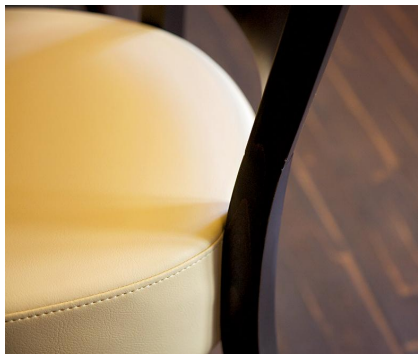

STUHL DELIA