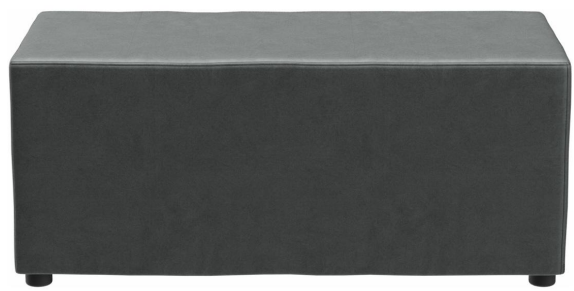

HOCKER 2-SITZER CORINA