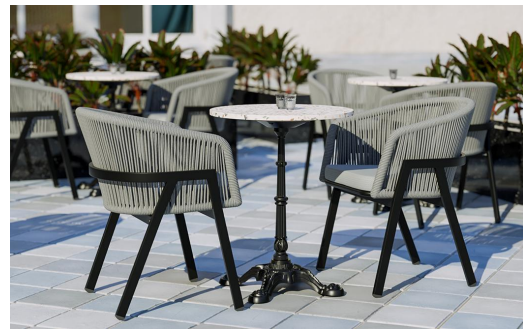

ARMLEHNSTUHL MAVIEL